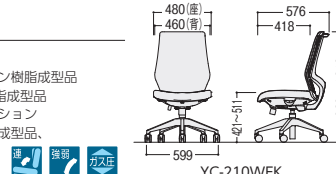

タイプ	寸法W×D×H	質量kg	シリンダー錠			ダイヤル錠			
			商品コード	品番	価格	商品コード	品番	価格	
ダブルサスペンションレール (ストッパー付キャスター)	① 低床 A4×2段+ペントレー付/ハイタイプ	398×582×675	24.5	11-3916-0	WGN-683WW	¥88,900	11-5658-0	WGN-D683WW	¥101,500
	② 低床 A4×2段+ペントレー付	398×582×650	23.0	11-5810-0	WGN-653NWW	¥81,900★	11-5805-0	WGN-D653NWW	¥94,500
	③ 低床 A4×2段	398×582×603	23.0	11-3919-0	WGN-602WW	¥80,000★	11-5661-0	WGN-D602WW	¥92,700
	④ 低床 A4×3段	398×582×603	22.5	11-4568-0	WGN-L603WW	¥75,600			
	⑤ 双輪キャスター A4×3段	398×582×604	22.5	11-3918-0	WGN-603WW	¥72,700★	11-5660-0	WGN-D603WW	¥85,300★
シングルレール (ストッパーなしキャスター)	低床 A4×2段+ペントレー付	398×582×650	23.0	11-5811-0	WGN-653NSW	¥79,500			
	低床 A4×2段	398×582×603	23.0	11-3923-0	WGN-602SW	¥57,500			
	双輪キャスター A4×3段	398×582×604	22.5	11-3922-0	WGN-603SW	¥58,100★			

point WGN カラーワゴンとコーディネートできるオフィスチェア。

■張地カラー

24-0162-□ YC-210WFK-□ ¥60,200

W480×D576×H929~1019
SH421~511 ●11.8kg

■チェア共通仕様

- 背シェル/P.P.樹脂成型品
- 背フレーム/ガラス繊維入りナイロン樹脂成型品
- 座インナー/座カバー/再生P.P.樹脂成型品
- 座/モールドウレタンフォームクッション
- 脚部/ガラス繊維入りナイロン樹脂成型品、φ60ナイロン双輪キャスター
- シンクロロックング